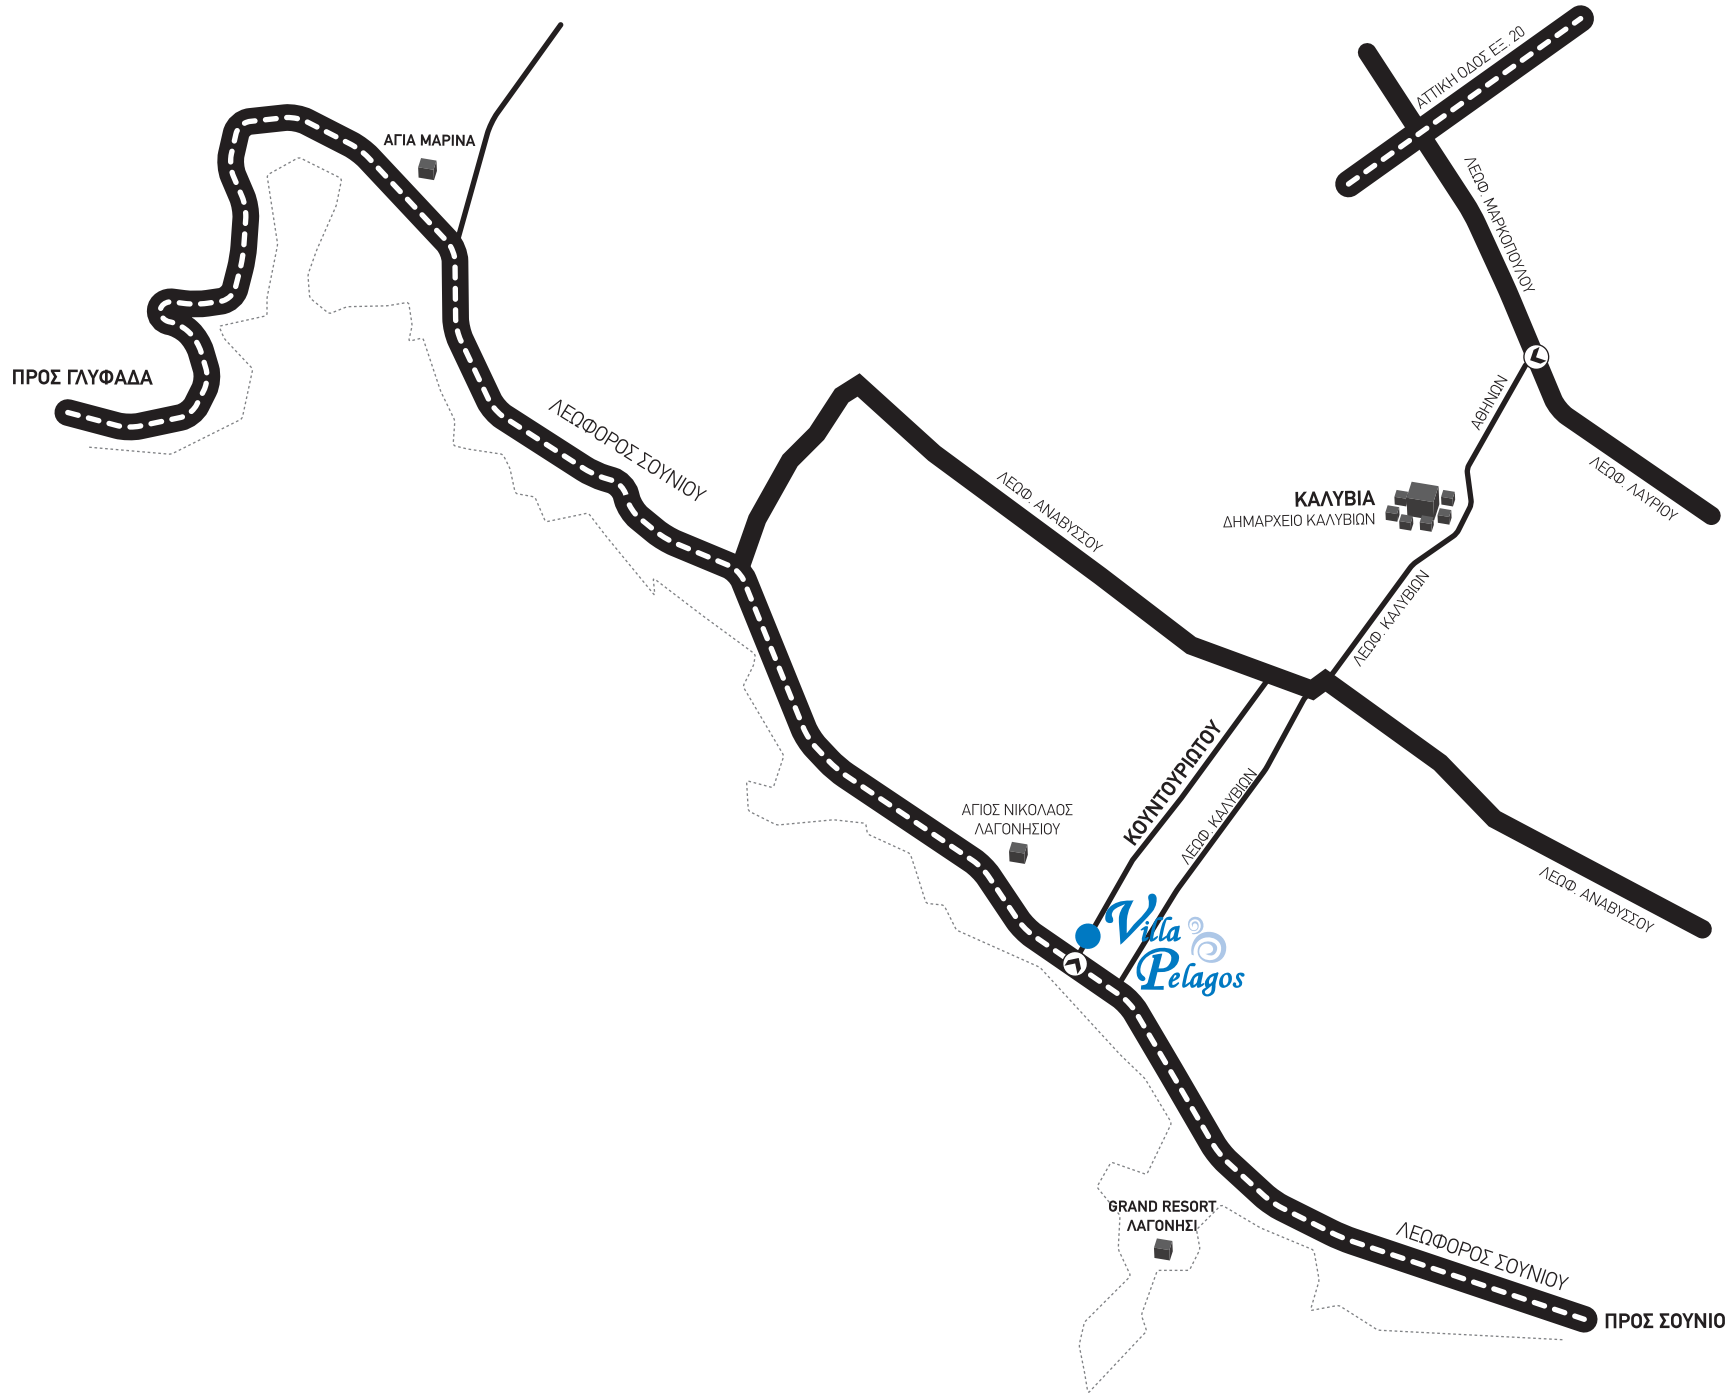

39,3 χλμ. Λεωφ. Αθηνών-Σουνίου, Λαγονήσι
Τηλ. 22910 71 700 Fax. 22910 25 624 Κιν. 6944 414506 www.villapelagos.gr